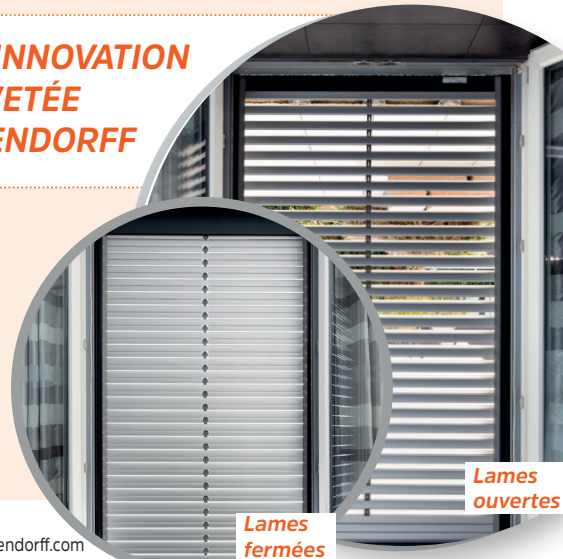

Le volet à lames orientables cumule la flexibilité d'un BSO et la solidité d'un volet roulant.

1 AÉRATION SÉCURISÉE

- La position lames ouvertes assure un renouvellement d'air naturel.
- Le verrouillage des lames ouvertes offre bien plus de sécurité qu'un store brise-soleil orientable (BSO).

3 PILOTAGE THERMIQUE

- En activant le pilotage intelligent intégré, votre volet adapte automatiquement sa position en fonction de l'ensoleillement et de la température.
- Une innovation qui améliore le confort de votre habitat.

**UNE INNOVATION
BREVETÉE
BUBENDORFF**

LE VOLET ADAPTÉ À TOUS VOS PROJETS

MONO : idéal en rénovation, le volet est livré avec un caisson adapté à toutes les tailles de baies.

TRADI : le volet se pose de façon invisible dans un caisson tunnel et s'adapte à tous les projets de construction neuve.