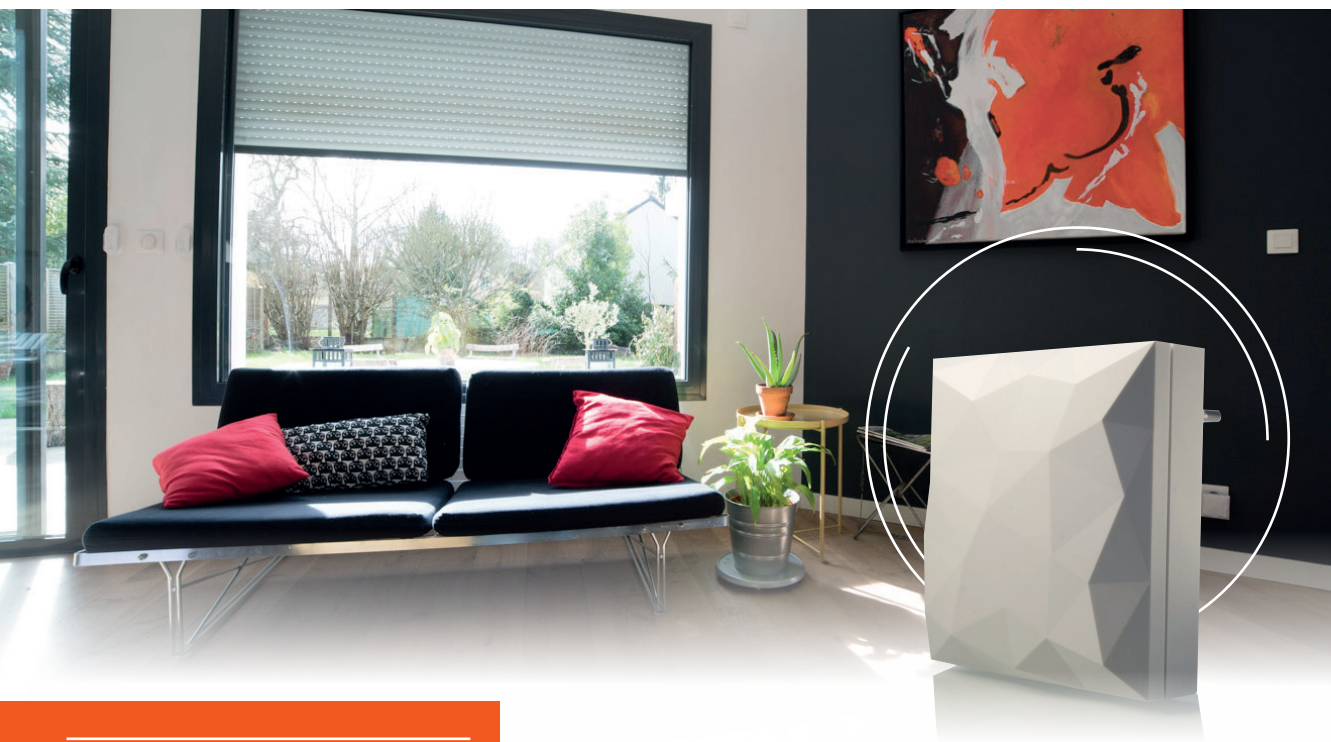

Il s'installe en un clin d'oeil et facilite la vie des utilisateurs de volets Bubendorff.

Netatmo ?

Entreprise pionnière dans les technologies de maison intelligente, Netatmo, une marque de Legrand, conçoit des objets connectés innovants, inspirants et au design élégant. Ils permettent de vivre dans une maison plus sûre, plus saine et plus confortable. Bubendorff et Netatmo se rejoignent ainsi sur les valeurs d'innovation et de simplicité.