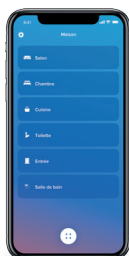

iDiamant

WITH
Netatmo