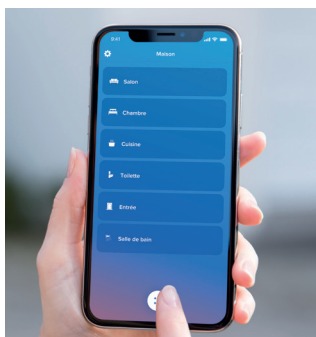

Vos volets simplement connectés

Ouverture et fermeture des volets à distance, via un smartphone

Programmation aux jours et heures de votre choix

Contrôle via un assistant vocal.

Scènes de vie personnalisables.

3 façons de contrôler vos volets, c'est vous qui choisissez

USAGE NOMADE

Smartphone

USAGE CONFORT

Pilotage à la voix

USAGE LOCAL

Scénarios Départ/Arrivée
(Céliane with Netatmo de Legrand)

iDiamant et le quotidien devient facile