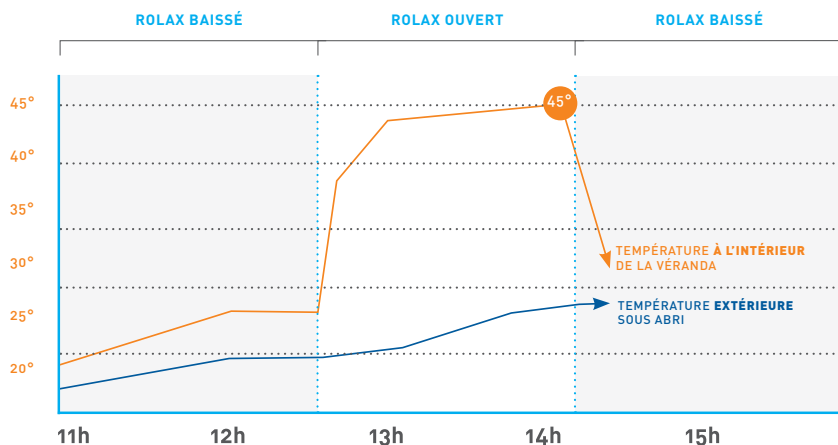

*Des volets pour toitures
de vérandas et verrières*

Un véritable bouclier thermique, conçu pour durer

- > Fort de la rigidité de son tablier en aluminium double-paroi, le Rolax se montre d'une résistance au soleil et au vent remarquable.
- > Source d'économie de chauffage en hiver : il suffit de baisser le Rolax pour isoler la véranda du froid extérieur ou au contraire de le relever pour laisser le soleil pénétrer pour la réchauffer.
- > En été, il affiche des performances encore plus spectaculaires. En plein soleil, il agit comme une barrière thermique et la différence de température dans votre véranda, quand le Rolax est abaissé, peut facilement représenter une chute de 20° (cf relevé ci-dessous réalisé sous contrôle d'huissier en date du 24 juillet 1985).

ROLAX S'ADAPTE AISÉMENT À TOUTES LES SITUATIONS

- > Largeurs illimitées par juxtaposition de trames, longues tombées, angles de pente de 0 à 81°, Rolax s'implante sur tout type de verrières et vérandas.
- > Il est disponible en **5 teintes standard**, en accord avec les couleurs les plus courantes de structures de vérandas.
- > L'encadrement du volet peut être personnalisé grâce à une palette de couleurs quasi-infinie. Rolax s'adapte ainsi harmonieusement aux différents styles architecturaux régionaux, mais aussi à tous les styles de vérandas (victorien, empire, contemporain, moderne...).

DU SUR-MESURE

- > Le Rolax vous offre tous les avantages d'un produit industriel réalisé sur-mesure. D'une qualité de finition parfaite, il s'adapte exactement aux dimensions de votre véranda et peut couvrir **jusqu'à 6 mètres de tombée**.
- > En largeur, les trames constituant votre volet Rolax peuvent chacune atteindre une **largeur de 1,80 mètre** et peuvent se juxtaposer et être pilotées par groupe de 5 à l'aide d'un seul et même moteur.