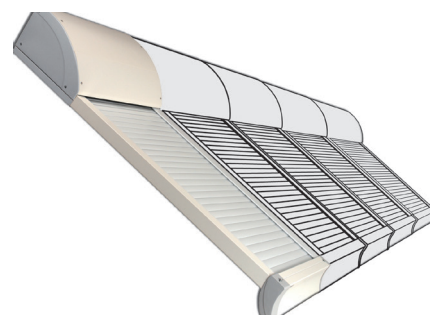

*Des volets pour toitures
de vérandas et verrières*

Un véritable bouclier thermique, conçu pour durer

- > Fort de la rigidité de son tablier en aluminium double-paroi, le Rolax se montre d'une résistance au soleil et au vent remarquable.
- > Source d'économie de chauffage en hiver : il suffit de baisser le Rolax pour isoler la véranda du froid extérieur ou au contraire de le relever pour laisser le soleil pénétrer pour la réchauffer.
- > En été, il affiche des performances encore plus spectaculaires. En plein soleil, il agit comme une barrière thermique et la différence de température dans votre véranda, quand le Rolax est abaissé, peut facilement représenter une chute de 20° (cf relevé ci-dessous réalisé sous contrôle d'huissier en date du 24 juillet 1985).

ROLAX S'ADAPTE AISÉMENT À TOUTES LES SITUATIONS

- > Largeurs illimitées par juxtaposition de trames, longues tombées, angles de pente de 0 à 81°, Rolax s'implante sur tout type de verrières et vérandas.
- > Il est disponible en **5 teintes standard**, en accord avec les couleurs les plus courantes de structures de vérandas.
- > L'encadrement du volet peut être personnalisé grâce à une palette de couleurs quasi-infinie. Rolax s'adapte ainsi harmonieusement aux différents styles architecturaux régionaux, mais aussi à tous les styles de vérandas (victorien, empire, contemporain, moderne...).

DU SUR-MESURE

- > Le Rolax vous offre tous les avantages d'un produit industriel réalisé sur-mesure. D'une qualité de finition parfaite, il s'adapte exactement aux dimensions de votre véranda et peut couvrir **jusqu'à 6 mètres de tombée**.
- > En largeur, les trames constituant votre volet Rolax peuvent chacune atteindre une **largeur de 1,80 mètre** et peuvent se juxtaposer et être pilotées par groupe de 5 à l'aide d'un seul et même moteur.