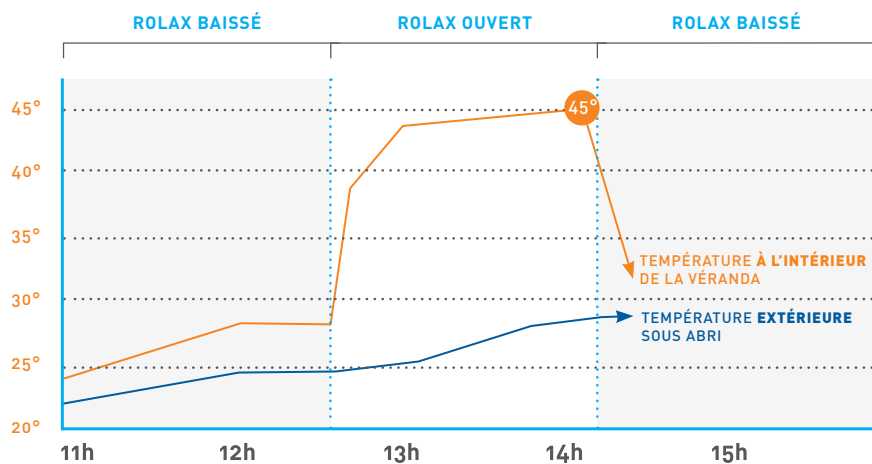

COMMENT FONCTIONNE LE BOUCLIER THERMIQUE ?

EN HIVER... Il suffit de baisser le ROLAX pour isoler la véranda du froid extérieur ou au contraire de le relever pour laisser le soleil pénétrer pour la réchauffer.

EN ÉTÉ... Il agit comme une **barrière thermique** en bloquant le rayonnement du soleil : la température dans votre véranda peut ainsi diminuer jusqu'à **20°** lorsque le ROLAX est utilisé et abaissé.

Relevé réalisé sous contrôle d'huissier